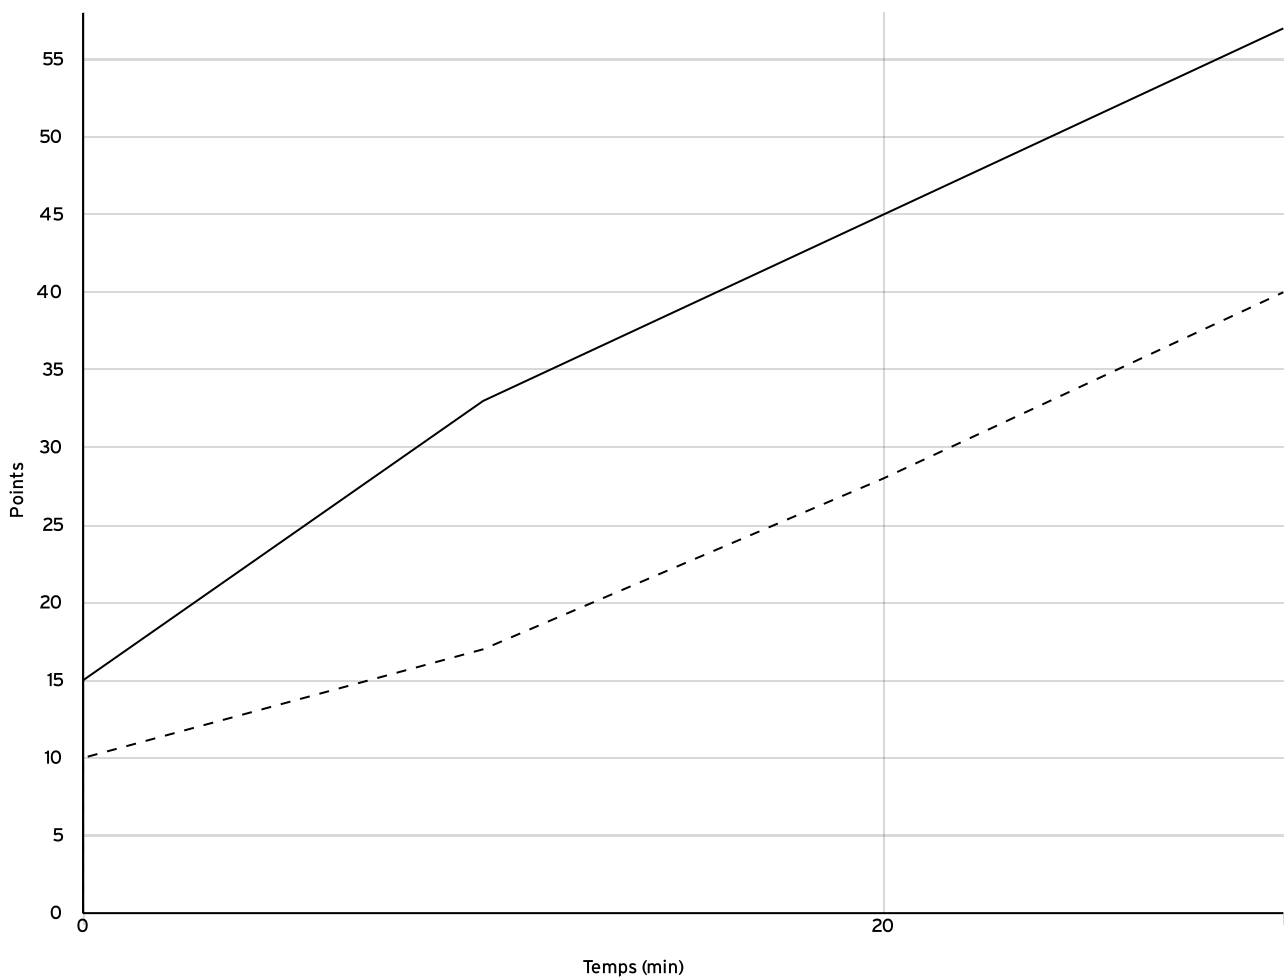

Départementale
féminine seniors
- Division 2 -
Phase 2
DF2-P2

Rencontre N° 44 Date 05/02/23 Heure 13:30 Lieu BREAL-SOUS-MONTFORT
Poule C 1^{er} arbitre BELLEGO A 2^e arbitre 3^e arbitre

DONNÉES ET RATIOS

Données	LOCAUX		VISITEURS
Avantage maximum	27		1
Série maximum	14		12
Points du banc	4		0
Égalités		0	
Durée de l'avantage	40:00		00:00

PROGRESSION DU SCORE

LOCAUX

VISITEURS