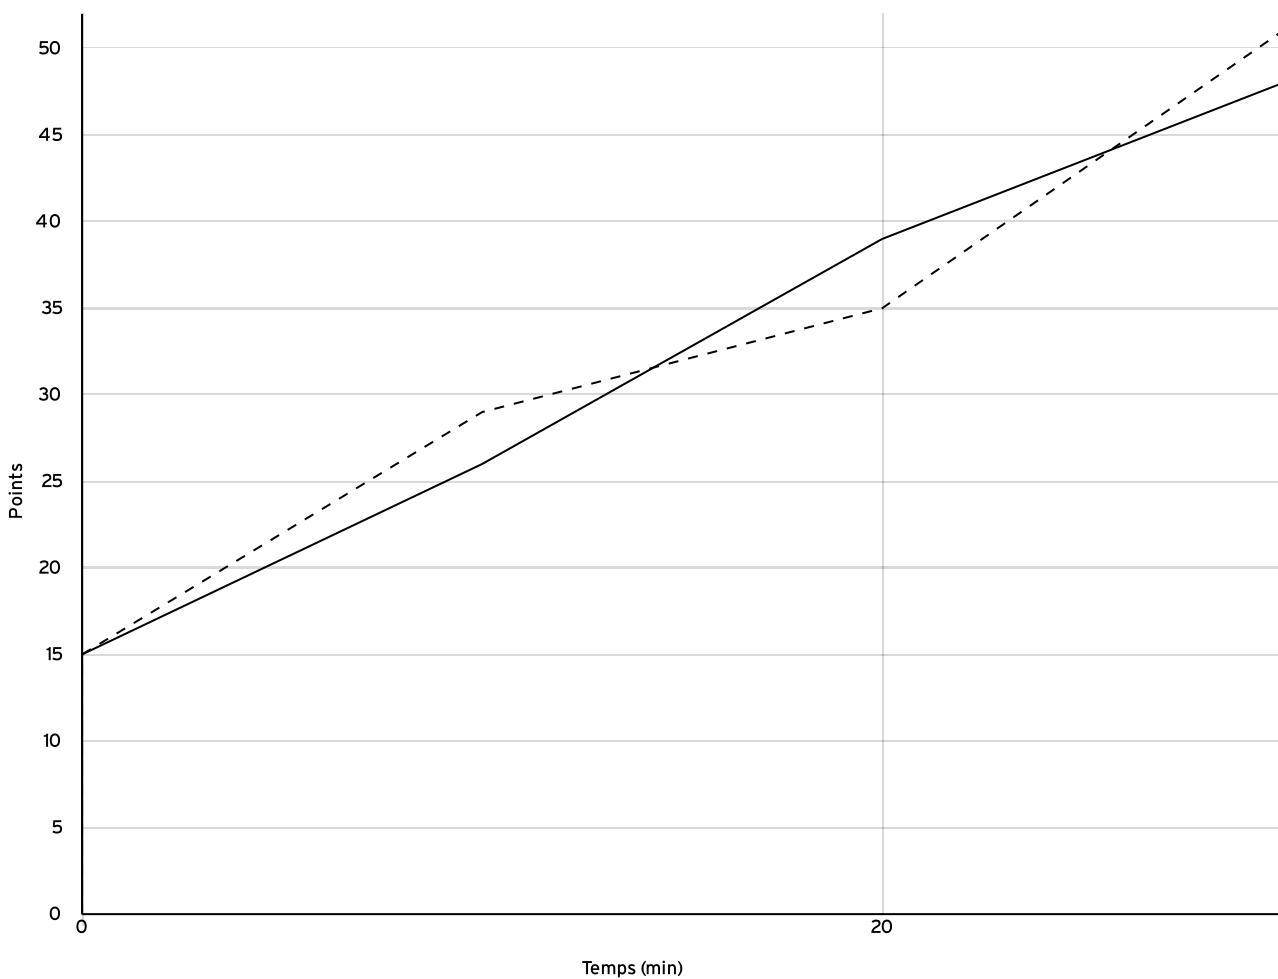

Départementale
 féminine seniors
 - Division 2
 DF2

Rencontre N° 58 Date 15/10/22 Heure 18:30 Lieu PACE
 Poule D 1^{er} arbitre POLLIE A 2^e arbitre DENIS A 3^e arbitre

DONNÉES ET RATIOS

Données	LOCAUX	VISITEURS
Avantage maximum	4	7
Série maximum	7	7
Points du banc	13	19
Égalités		8
Durée de l'avantage	10:00	20:00

PROGRESSION DU SCORE

LOCAUX

VISITEURS