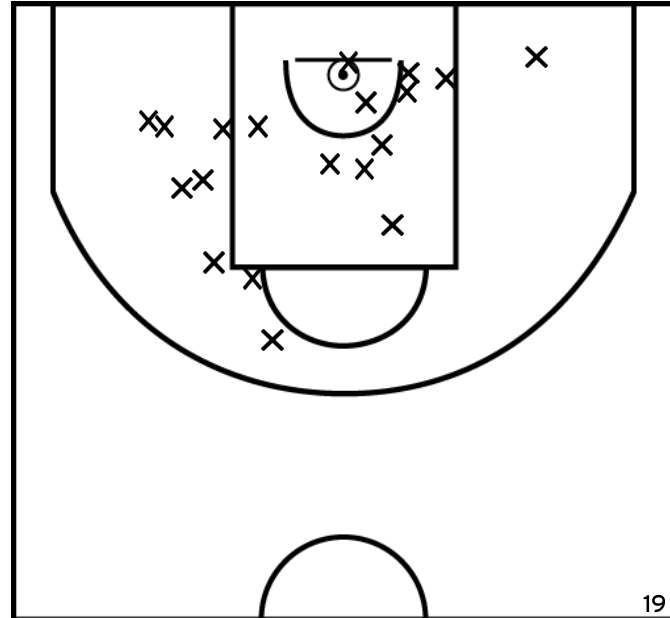

Rencontre: 3 Date: 08/10/22 Heure: 13:45

Arbitre: KOUDOGBO E

ÉQUIPE PACE CO - 2 (B)