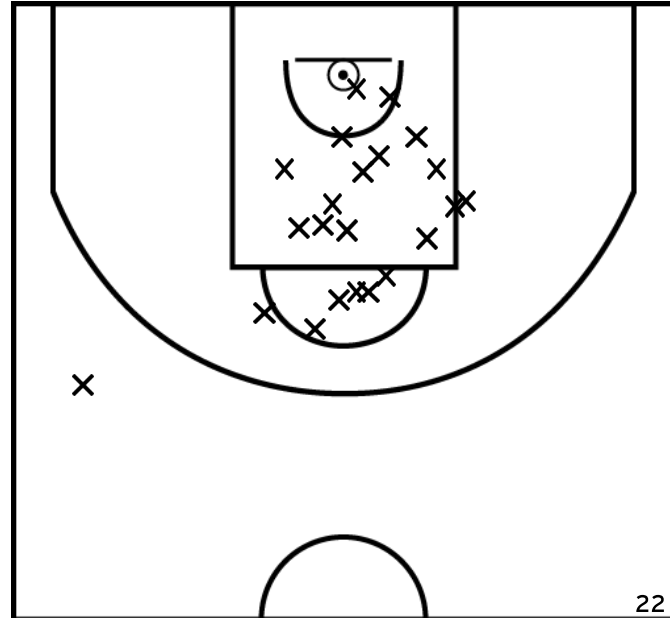

Rencontre: 3 Date: 08/10/22 Heure: 13:45

Arbitre: KOUDOGBO E

ÉQUIPE IE - CTC BASKET OUEST 35 - MORDELLES US (A)

PÉRIODE 1

PÉRIODE 3

PROLONGATIONS

PÉRIODE 2

PÉRIODE 4