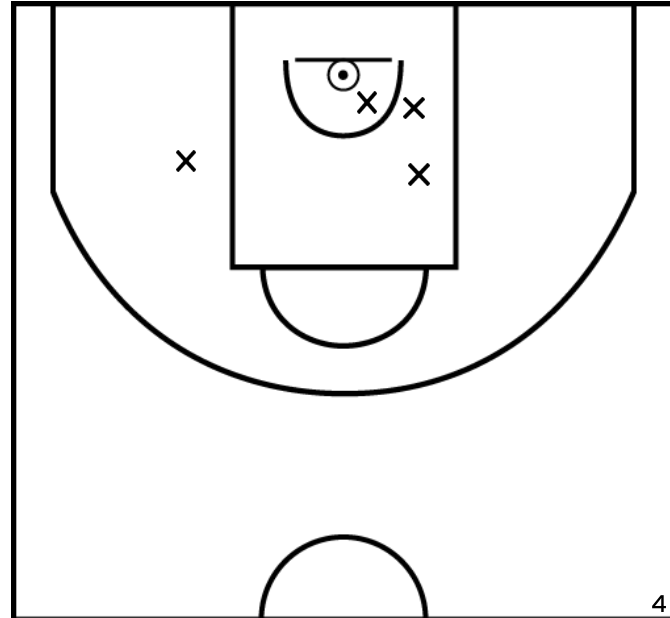

PROLONGATIONS

PÉRIODE 2

PÉRIODE 4

Rencontre: 12 Date: 15/10/22 Heure: 15:00

Arbitre: LE MAT R SEVIN E

HIGNARD E. - COMBOURG CHATEAUBRIAND (B)

PÉRIODE 1

PÉRIODE 3