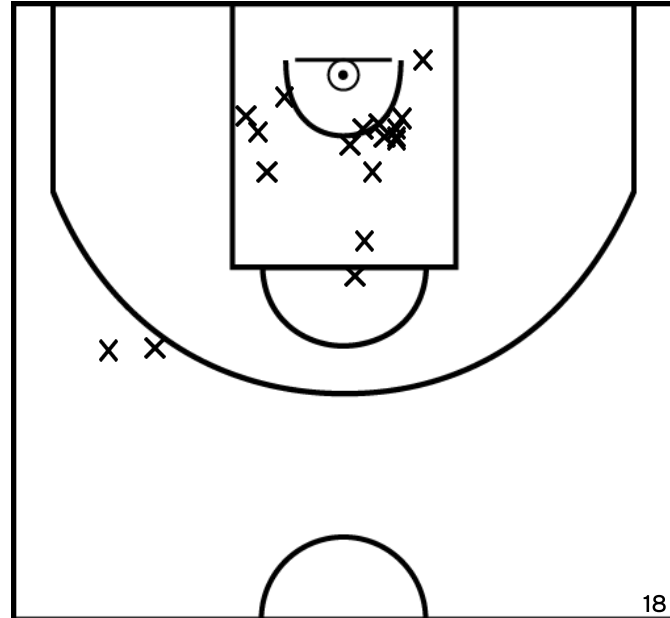

Rencontre: 12 Date: 15/10/22 Heure: 15:00

Arbitre: LE MAT R SEVIN E

ÉQUIPE PACE CO - 2 (A)