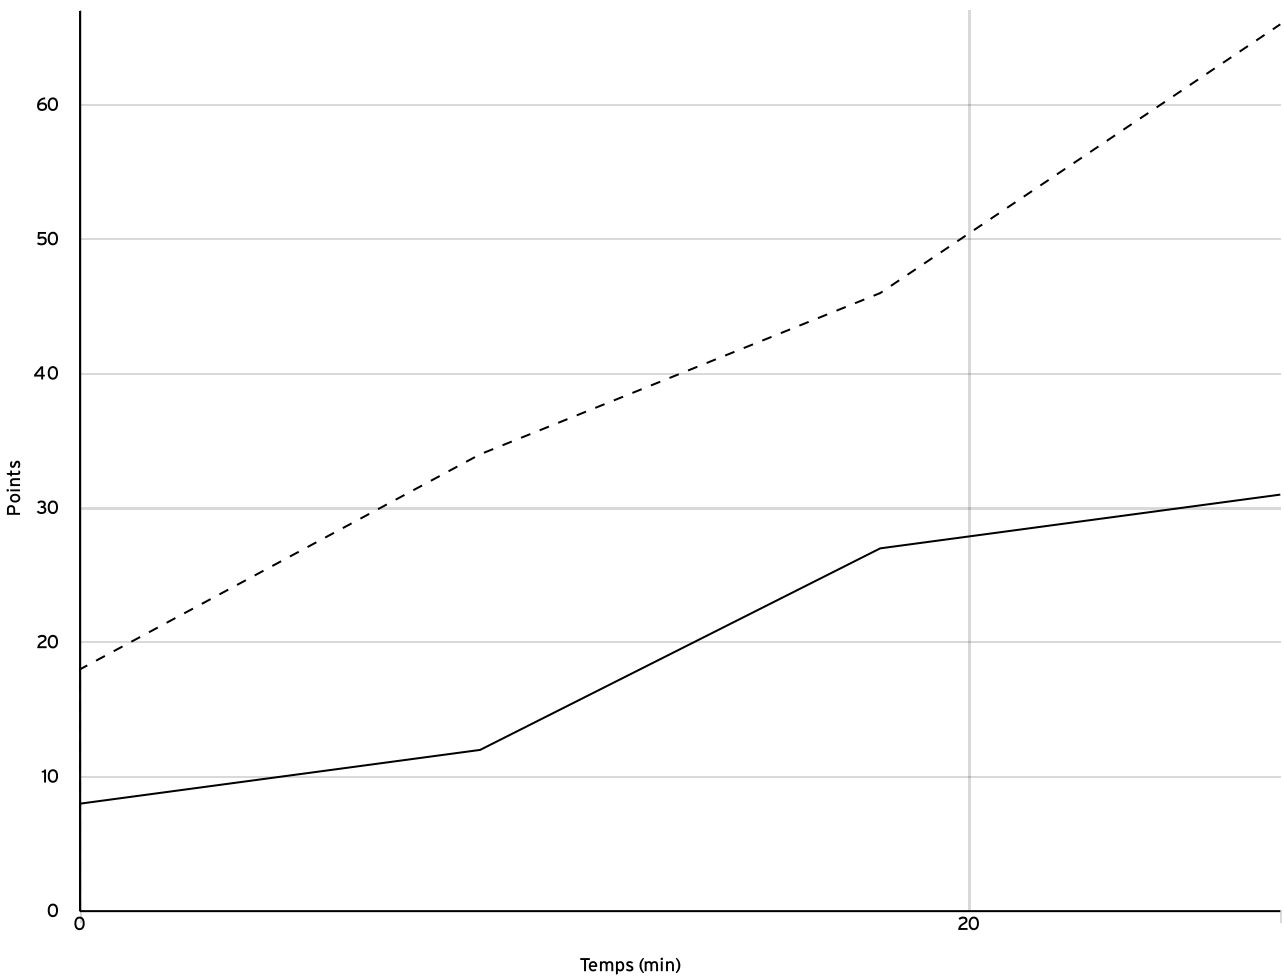

VISITEURS

N° Maillot	NOM Prénom	5 de départ	Tps de jeu	Nb Pts Marqués	Nb Tirs Réussis	3 Pts Réussis	2 Int Réussis	2 Ext Réussis	LF Réussis	Ftes Com
4	Le Louet, Jade	×	01:00	12	5	0	5	0	2	2
5	CLAPIER, ELENA	×	01:00	18	9	0	9	0	0	3
6	COLIN , NOALYNE	×	01:00	8	3	1	2	0	1	0
7	VERGER , CLEMENCE	×	01:00	6	3	0	3	0	0	0
8	LE CARDINAL, JULIETTE	×	01:00	4	2	0	2	0	0	1
9	BRIAND, ROMANE		01:00	13	5	0	5	0	3	1
13	GILLET, MARGOT		01:00	5	2	0	2	0	1	3
Total Équipe			07:00	66	29	1	28	0	7	10
Total Banc				18	7	0	7	0	4	4
Total 5 de Départ				48	22	1	21	0	3	6
Total 1ère Mi-temps				34	0	0	0	0	0	6
Total 2ème Mi-temps				32	0	0	0	0	0	4
Total Prolongation				0	0	0	0	0	0	0
Entraîneur		undefined								0

Données	LOCAUX	VISITEURS
Avantage maximum	0	35
Série maximum	11	16
Points du banc	15	18
Égalités		0
Durée de l'avantage	00:00	36:00

PROGRESSION DU SCORE

LOCAUX

VISITEURS